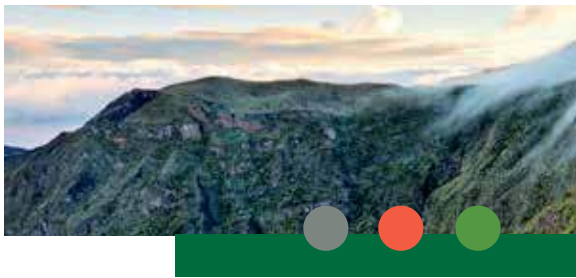

Parc national de La Réunion

>> **Quadri** : c22 m14 j23 n38
>> **Pantone** : 415
>> **RVB** : r145 v147 b136
>> **Hexadécimal** : #919388

>> **Quadri** : c1 m83 j85 n0
>> **Pantone** : 7417
>> **RVB** : r224 v78 b57
>> **Hexadécimal** : #E04E39

>> **Quadri** : c62 m1 j100 n25
>> **Pantone** : 370
>> **RVB** : r101 v141 b27
>> **Hexadécimal** : #658D1B