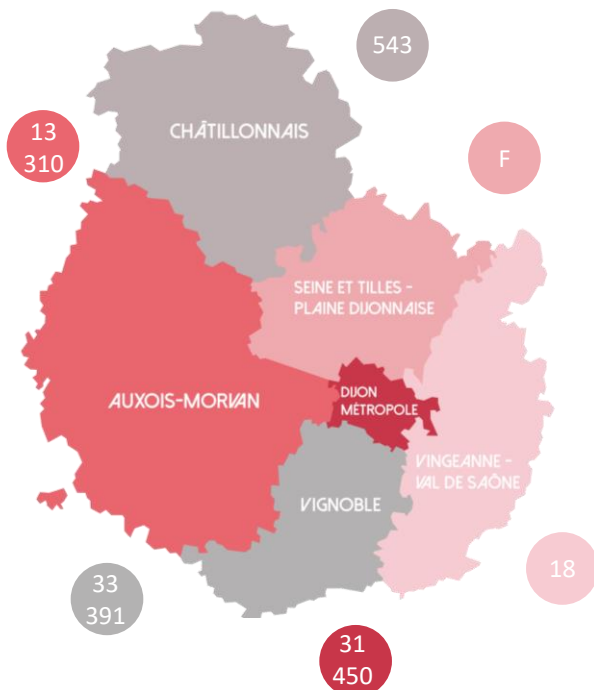

	2021	2022	Evolution (en VA)	Evolution (en %)
Mois	0	134 223	-	↗ -
Cumul annuel	0	235 190	-	↗ -

Fréquentation par zone

(En nombre de visiteurs)

SITES & MONUMENTS

» 44 sites et monuments, sur 53, ont répondu à l'enquête de mars 2022.

2021

» En mars 2021, les sites accueillant du public étaient fermés à la visite en raison de la COVID-19. Aucun comparatif ne peut-être réalisé.

COMPARAISON 2019

» En **mars 2019**, on comptabilisait **91 415 visiteurs**, sur 42 sites et monuments répondant. Soit **+31,89%** de visiteurs en plus en mars 2022.